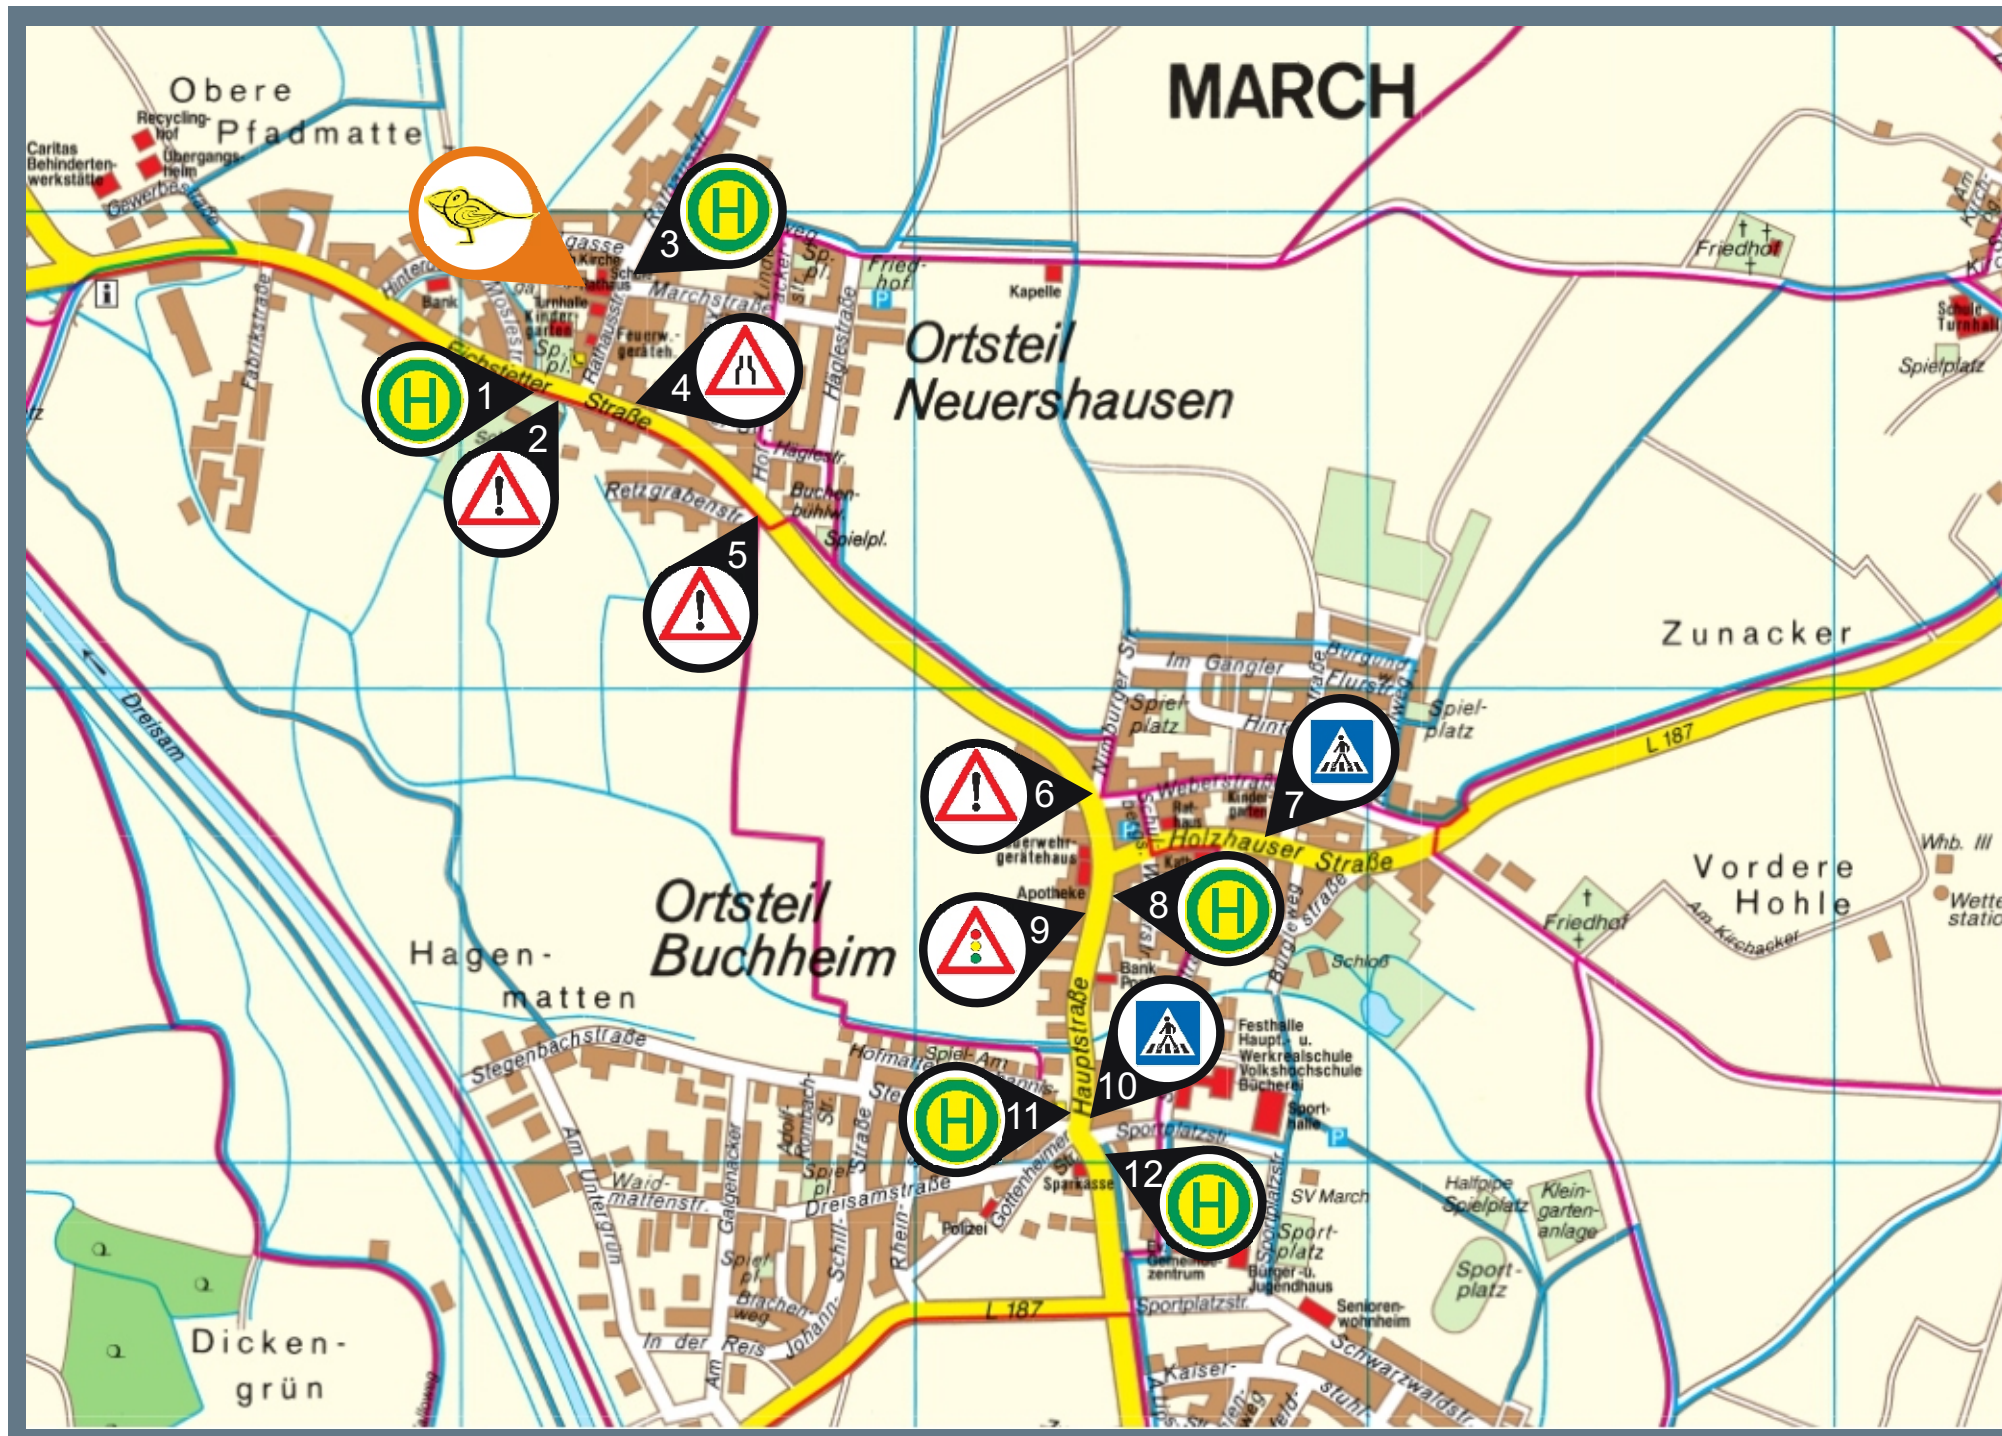

# Grundschule Neuershausen Schulwegeplan

-  1 Bushaltestelle  
"Sonne" / Neuershausen
-  2 Gefahrstelle: Überquerung  
Eichstetter Str. / Schloßgartenspielplatz
-  3 Bushaltestelle  
Rathausstraße / Neuershausen
-  4 Gefahrstelle: Engstelle am Bürgersteig  
Gasthaus "Jauch's Löwen"
-  5 Gefahrstelle: Überquerung  
Eichstetter Str. / Hofackerstraße
-  6 Gefahrenstelle: gefährlicher Kreuzungs-  
bereich Hauptstr./Weberstr./Nimburger Str.
-  7 Zebrastreifen  
Holzhauser Straße / Buchheim
-  8 Bushaltestelle  
"Fortuna" / Buchheim
-  9 Fußgängerampel  
Hauptstraße / Buchheim
-  10 Zebrastreifen  
Hauptstraße / Buchheim
-  11 Bushaltestelle  
"Buchheim Lamm"
-  12 Bushaltestelle  
"Buchheim Lamm"